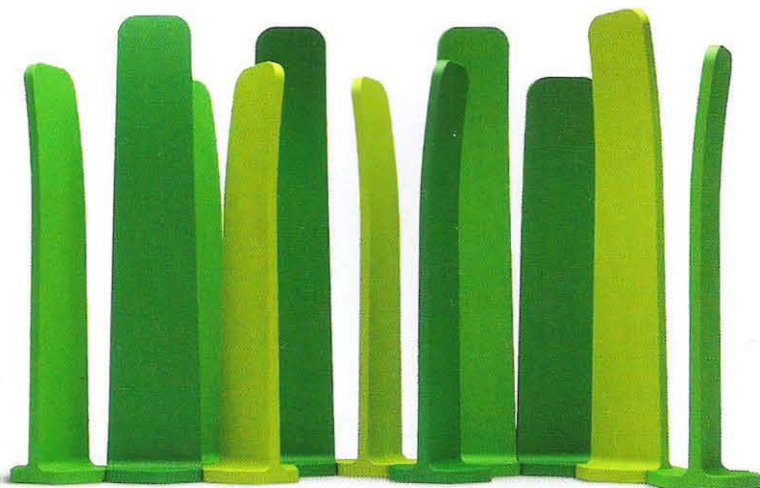

2

2. Contenitore in Mdf laccato della serie "Leaves", ispirata alla natura e disegnata da **Angelo Tomaiuolo** per **Tonin Casa**. Prezzo indicativo 3.320 euro.

3

3. Ispirato alle armoniose forme della natura, il divano *Venus* è stato ideato da Pietro Cavallo per **Giovanetti Collezioni**. In resina poliesteri con struttura rinforzata in fibra di vetro. Da 8.000 euro.

1

1. Divisorio componibile con pezzi di due altezze diverse: si chiama *Gradient* ed è ideato da Mut Design per **Plust**. 175 euro a modulo.

Anima verde

Arredi floreali, pezzi studiati per contenere e coltivare specie botaniche: fuori città, ma non solo, **il design è green**

S tilizzata, ricreata con materiali sintetici o valorizzata da arredi studiati per ospitare esemplari botanici, la natura trionfa oggi nelle ispirazioni del design. Le case di campagna sembrano accogliere la vegetazione anche al loro interno, mentre quelle di città si trasformano in giardini, grazie a un tripudio di pezzi colorati, poetici, evocativi. Il desiderio di circondarsi di angoli bucolici muove la creatività, e gli spunti nascono dalle motivazioni più varie: ecco il vaso che si protende di lato per celare gli steli di delicate orchidee o la panchina che accoglie, sotto la seduta di teak, strutture per contenere cascate di verde. E a creare effetti inediti, ecco paraventi e divani floreali. □

—Alessandra Valli